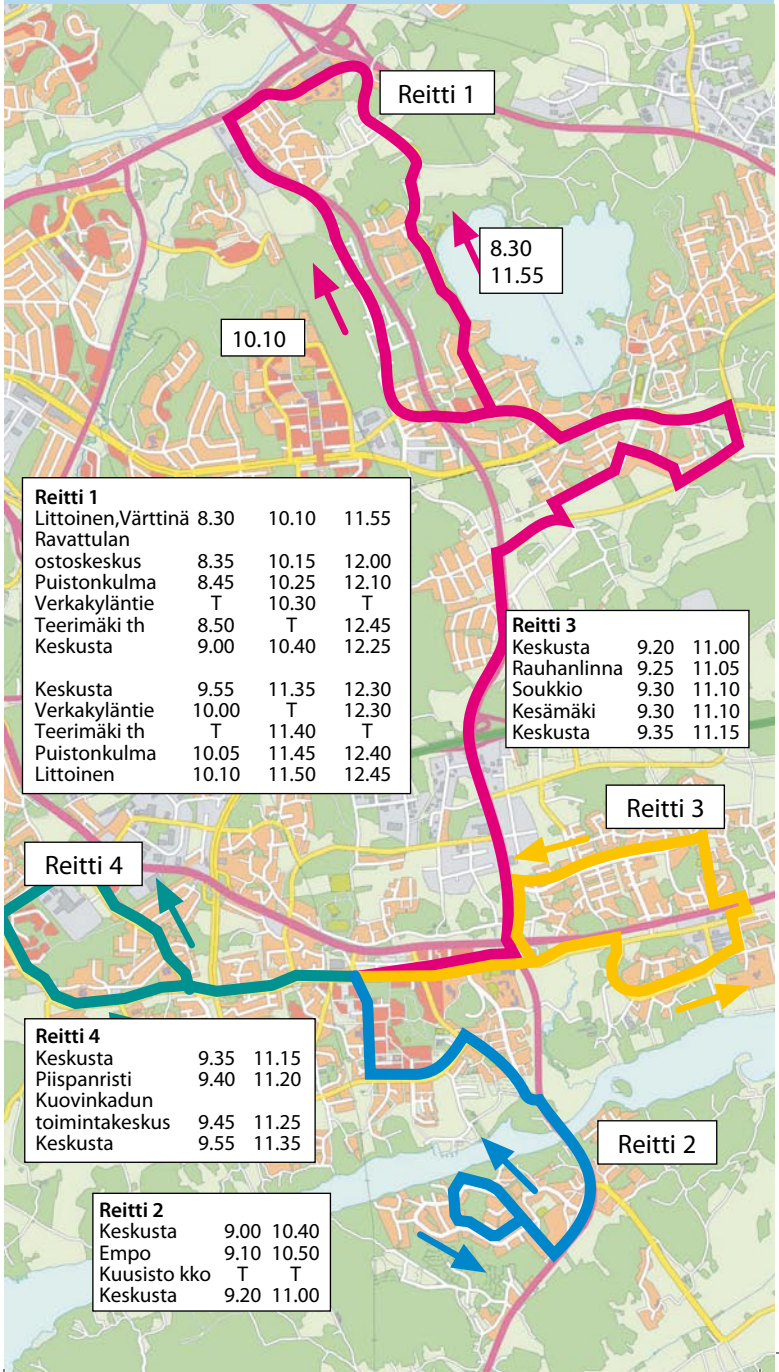

Palvelulinja 1

Linja ajetaan kiinteällä aikataululla ja reitillä lauantaisin klo 8.30 - 13.30
Littoinen - Keskusta - Empo - Voivala - Rauhalinna

puh. 0400 994 500

Reitti 1

Littoinen, Värttinä	8.30	10.10	11.55
Ravattulan ostosk.	8.35	10.15	12.00
Puistonkulma	8.45	10.25	11.10
Verkakyläntie	T	10.30	T
Teerimäki th	8.50	T	12.45
Keskusta	9.00	10.40	12.25
Keskusta	9.55	11.35	12.30
Verkakyläntie	10.00	T	12.30
Teerimäki th	T	11.40	T
Puistonkulma	10.05	11.45	12.40
Littoinen	10.10	11.50	12.45

Reitti 2

Keskusta	9.00	10.40
Empo	9.10	10.50
Kuusisto kk	T	T
Keskusta	9.20	11.00

Reitti 3

Keskusta	9.20	11.00
Rauhanlinna	9.25	11.05
Soukkio	9.30	11.10
Kesämäki	9.30	11.00
Keskusta	9.35	11.05

Reitti 4

Keskusta	9.35	11.15
Piispanristi	9.40	11.20
Kuovinkadun to.k.	9.45	11.25
Keskusta	9.55	11.35

1 Lauantailiikenne

1.4.2008 alkaen