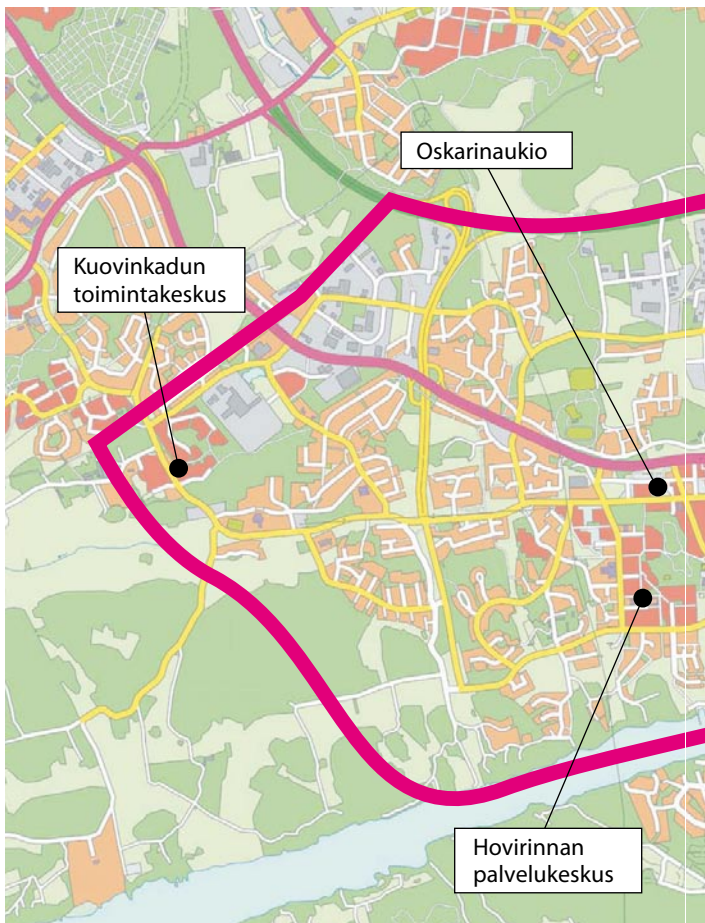

### **Reitti 3**

Keskusta	9.20	11.00
Rauhanlinna	9.25	11.05
Soukkio	9.30	11.10
Kesämäki	9.30	11.00
Keskusta	9.35	11.05

### **Reitti 4**

Keskusta	9.35	11.15
Piispanristi	9.40	11.20
Kuovinkadun to.k.	9.45	11.25
Keskusta	9.55	11.35

# 1 Lauantailiikenne

1.4.2008 alkaen

## Palvelulinja 2 (kutsuohjattu)

Linja ajetaan kutsuohjattuna arkisin  
(ma-pe) klo 9.00 - 14.30

Lähtöpaikkana on Oskarinaukion pysäkki.

Palvelulinja 2 liikennöi karttaan rajatulla alueella  
kutsusta arkisin (ma-pe) klo 9.00 - 14.30