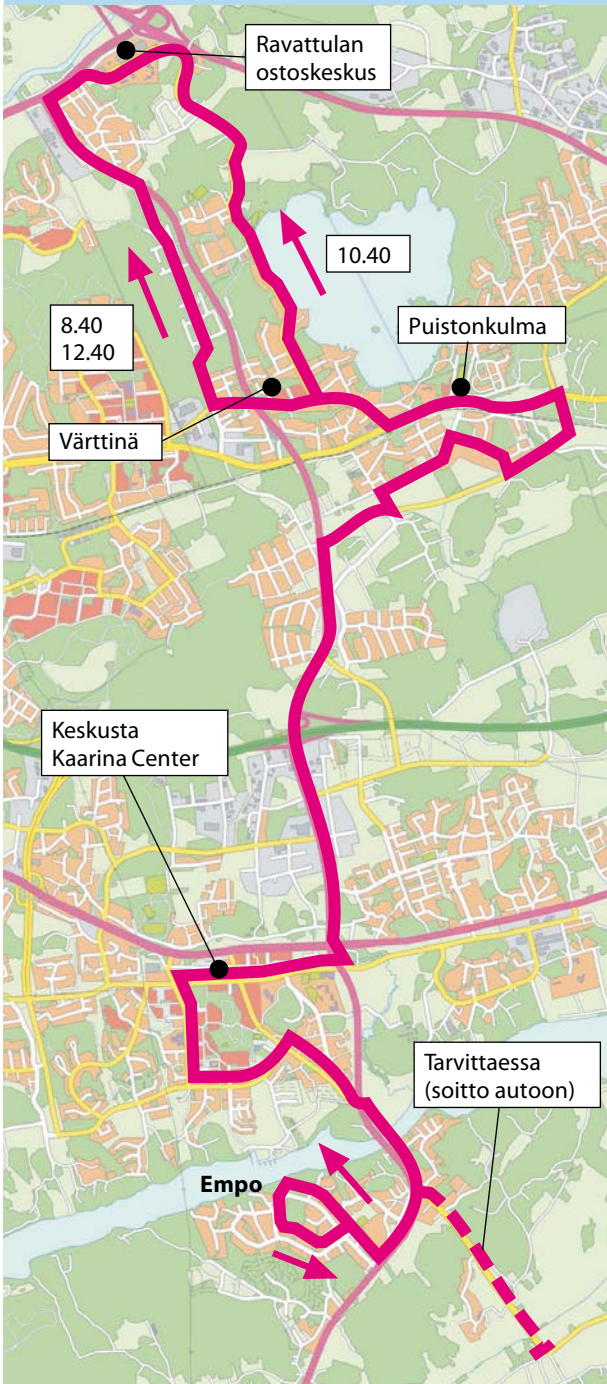

### *Littoisten suunta*

Värttinä	8.40	10.40	12.40
Ravattulan ostoskeskus	8.50	10.50	12.50
Puistonkulma	9.00	11.00	13.00
Keskusta	9.25	11.25	13.25

### *Empon suunta*

Keskusta	9.30	11.30	13.30	15.30
Empo	9.40	11.40	13.40	15.40
Kuusisto kk	T	T	T	T
Keskusta	10.00	12.00	14.00	16.00

vuoroja liikennöi

palvelubussi nro 1 2 1 2

T= tarvittaessa soitto autoon

# 1. Littoinen – keskusta – Empo

Arkisin (ma-pe) 1.4.2008 alkaen

### **Reitti 4**

Keskusta	9.35	11.15
Piispanristi	9.40	11.20
Kuovinkadun to.k.	9.45	11.25
Keskusta	9.55	11.35