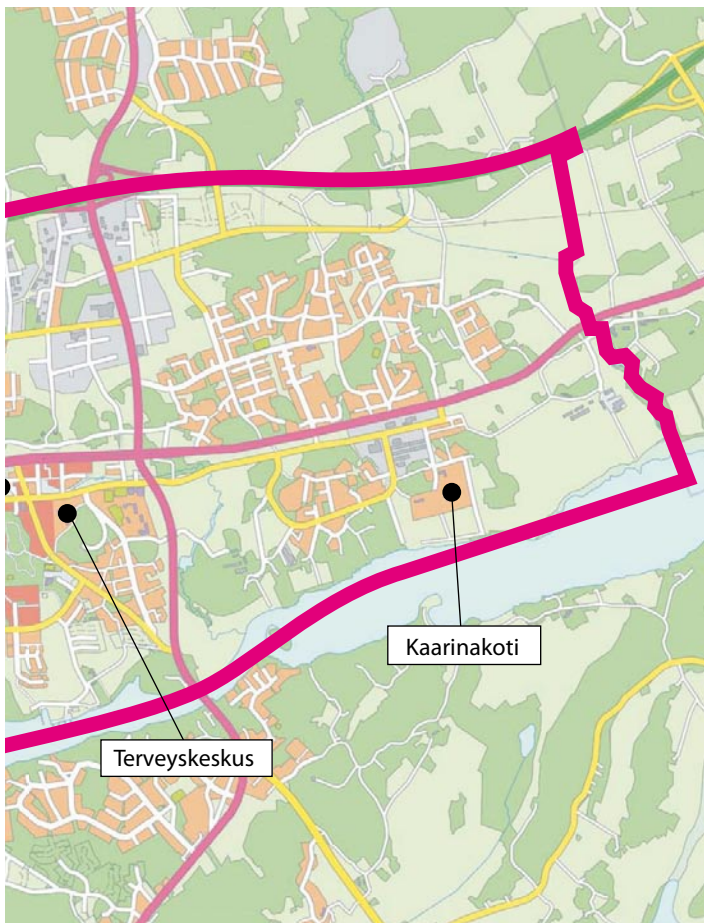

Palvelulinja 2 liikennöi karttaan rajatulla alueella
kutsusta arkisin (ma-pe) klo 9.00 - 14.30

Kun tarvitset kyytiä, soita palvelubussiin!
Tilaa matkasi ajoissa, vaikka jo edellisenä
päivänä!

puh. 040 860 7407