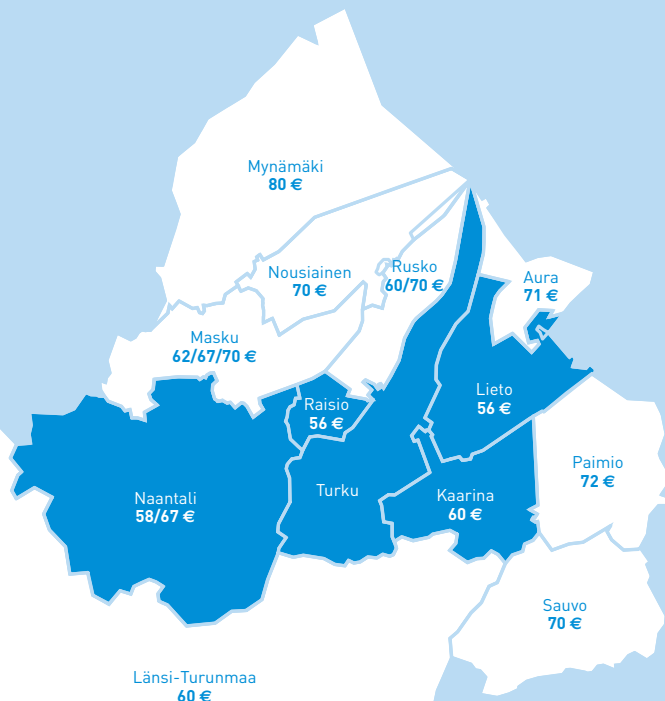

Seutulippu on edullinen tapa matkustaa Turun seudulla. Lippu on käytössä Turussa ja karttaan merkityissä kunnissa.

### TURUN SEUTULIPPUJEN HINNAT

#### Naantali

58 € ent. Naantalın alueen kuntalaisille  
67 € ent. Merimaskun, Rymättylän ja  
Velkuan alueen kuntalaisille

#### Muut kunnat

Katso kartta

■ Vyöhyke 1/60 €  
■ Vyöhyke 2/80 €