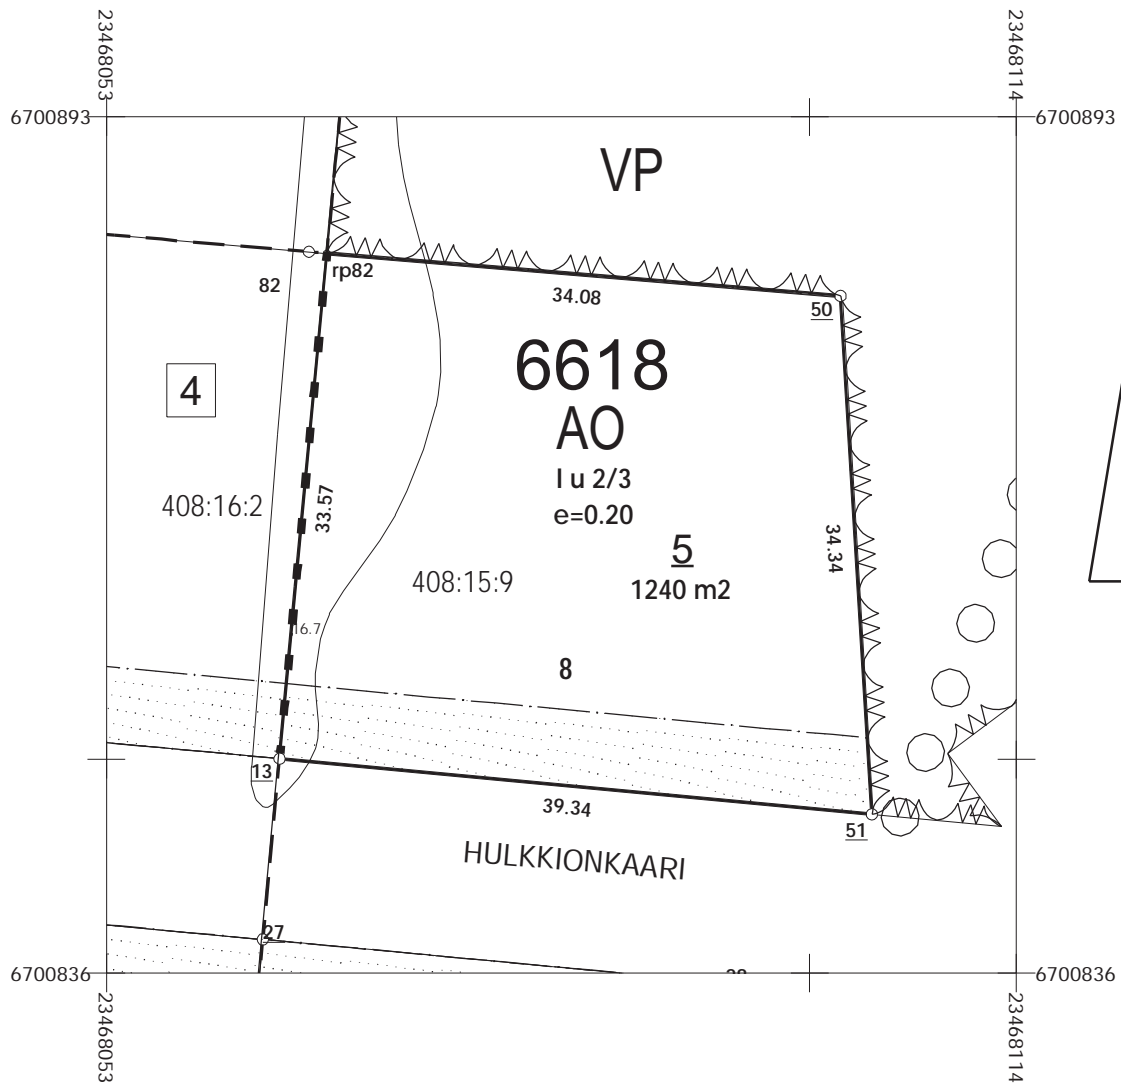

Tonttijako	1:500	KAARINA 202
ASEMAKAAVA A6618 VAHVISTETTU/HYVÄKSYTTY	27.04.2015	KARTTALEHDET
EDELLINEN TONTTIJAKO		EDELL.TJNRO
POHJAKARTAN HYVÄKSYI JA TONTTIJAON LAATI	16.09.2015	VOIVALA
LASKI TK	PAIKKATJETOPÄÄLLIKÖ	KAUP. OSA 6
VALMISTELI TK		KORTTELI 6618
TARKASTI SK	Sami Kööriäinen	TONTIT 5
KV/KH/KRL/KG HYVÄKSYNYT	15.10.2015	MUUTT. TONTIT
VOIMASSA	15.10.2015	TJ-TUNNUS 6:092

TONTTIEN MUODOSTUMINEN

TONTTI	P-ALA	OSAPINTA-ALA	KIINTEISTÖ	M-ALA
006 6618 0005	1240	1240	408 0015 0009	

KOORDINAATTILUETTELO

N:O	X	Y
rp82	6700883.474	23468068.075
13	6700850.047	23468064.945
50	6700880.656	23468102.041
51	6700846.378	23468104.113

KOORDINAATTIJÄRJESTELMÄT

X,Y: ETRS-GK23
Z: N2000